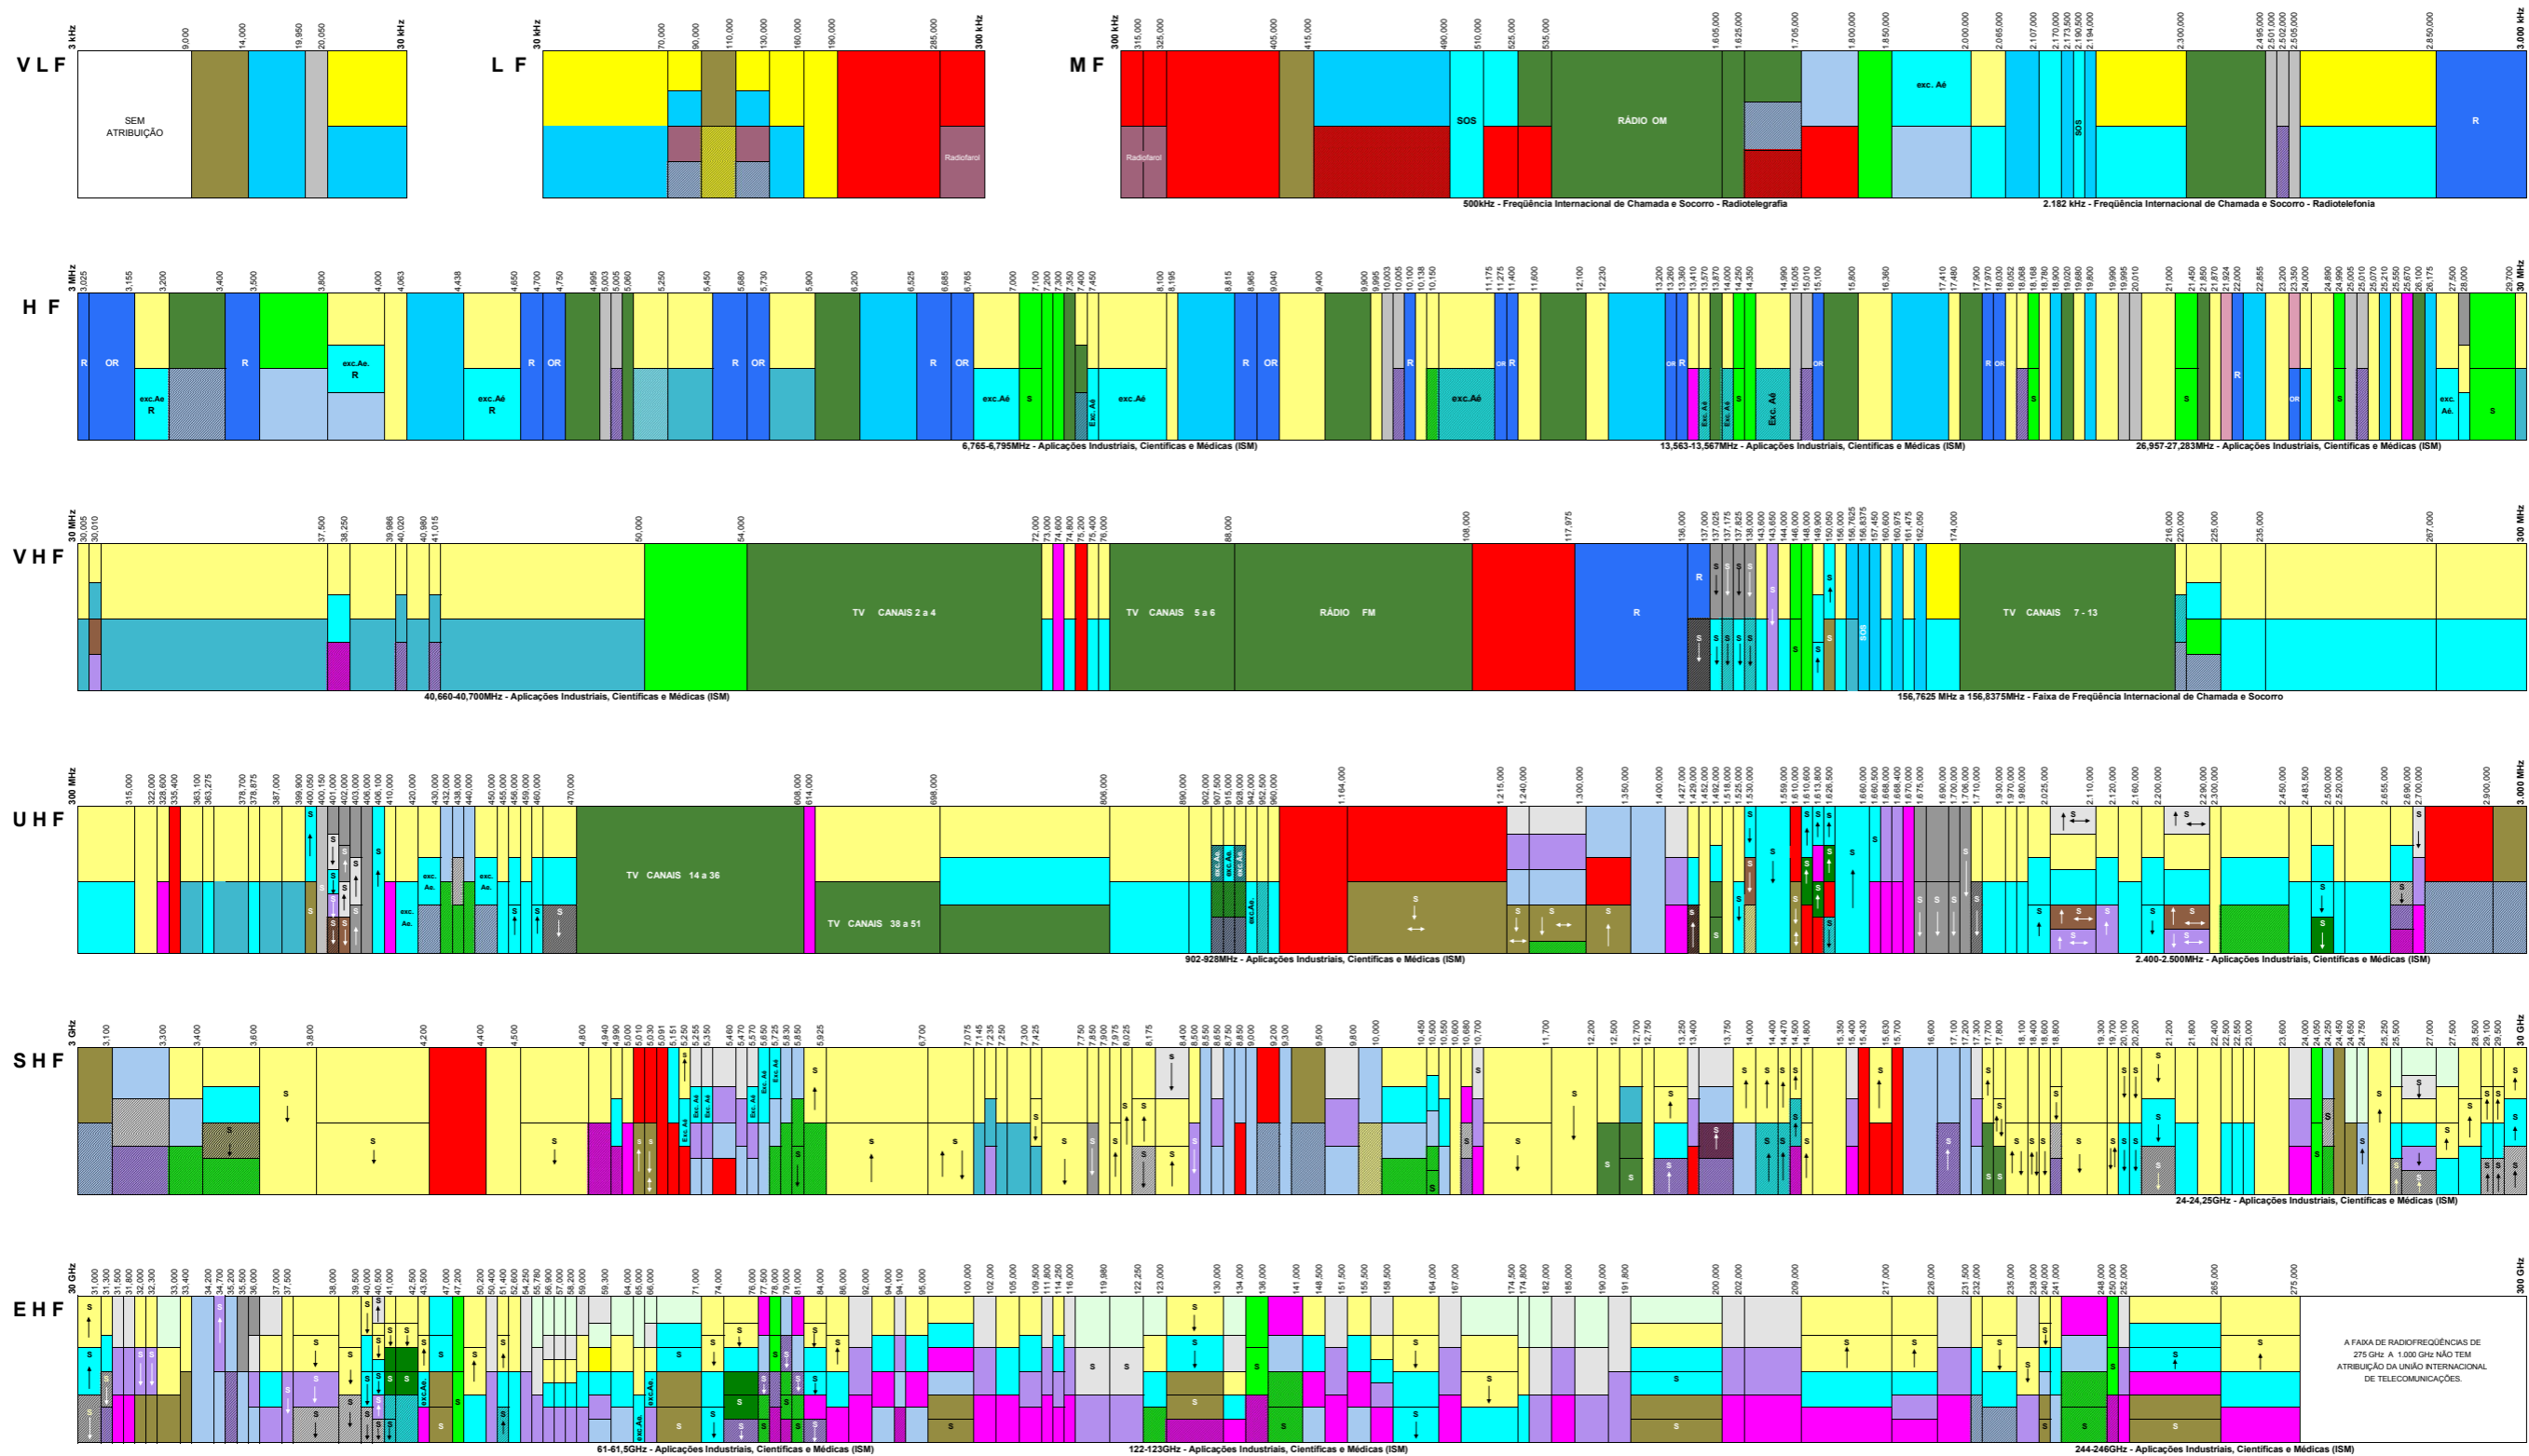

# ATRIBUIÇÃO DE FAIXAS DE FREQUÊNCIAS NO BRASIL

## LEGENDA:

- |                                  |                                   |                   |                            |                                |                    |                          |                                     |
|----------------------------------|-----------------------------------|-------------------|----------------------------|--------------------------------|--------------------|--------------------------|-------------------------------------|
| AUXÍLIO À METEOROLOGIA           | FIXO                              | MÓVEL             | RADIONAVEGAÇÃO             | RADIOAMADOR                    | OPERAÇÃO ESPACIAL  | EXCETO MÓVEL AERONÁUTICO | ESPAÇO PARA ESPAÇO                  |
| ENTRE SATÉLITES                  | FIXO AERONÁUTICO                  | MÓVEL AERONÁUTICO | RADIONAVEGAÇÃO AERONÁUTICA | RADIOASTRONOMIA                | PESQUISA ESPACIAL  | FORA DE ROTA             | ESPAÇO PARA TERRA                   |
| EXPLORAÇÃO DA TERRA POR SATÉLITE | FREQUÊNCIA PADRÃO/SINAIS HORÁRIOS | MÓVEL MARÍTIMO    | RADIONAVEGAÇÃO MARÍTIMA    | RADIODIFUSÃO                   | CARÁTER SECUNDÁRIO | EM ROTA                  | TERRA PARA ESPAÇO                   |
| FAIXA SEM ATRIBUIÇÃO             | METEOROLOGIA POR SATÉLITE         | MÓVEL TERRESTRE   | RADIOLOCALIZAÇÃO           | RADIODETERMINAÇÃO POR SATÉLITE | POR SATÉLITE       | SOCORRO E CHAMADA        | ESPAÇO PARA TERRA/TERRA PARA ESPAÇO |

ESTE QUADRO REPRODUZ, GRAFICAMENTE, A TABELA DE ATRIBUIÇÃO DE FAIXAS DE FREQUÊNCIAS NO BRASIL. ELABORADO PELA GERÊNCIA DE ESPECTRO, ÓRBITA E RADIODIFUSÃO. ATUALIZADO EM JULHO DE 2014